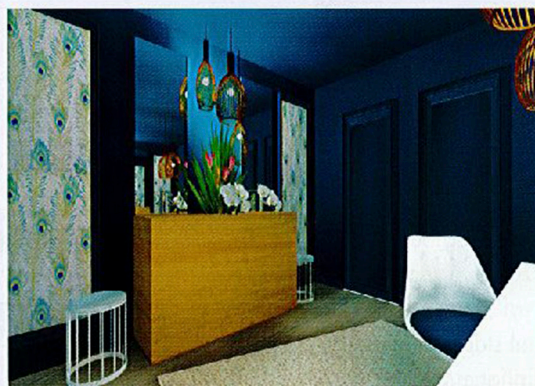

Nueva
WEB
2014

www.roca.es
NUEVO
CATÁLOGO
iPad | Android

Roca

ESPECIAL DISEÑO COCINAS

casa decor

Ruptura del esquema tradicional

Miguel Crespo Picot, Javier Guzmán Benito y Sixto Martín Martínez proponían en el Espacio Hisbalit, denominado Modulator, la ruptura del esquema tradicional de dormitorio. "Es evidente que no todos vivimos los espacios de la misma manera", subrayaban. "¿Por qué adaptar nuestros hábitos al espacio proyectado y no al revés?", se preguntaban. Asignaron a cada uno de los pódicos modulares presentes un uso determinado, los cuales, ordenados en función de las necesidades de cada usuario, generaban la secuencia de su día a día. Emplearon para ello el mosaico de Hisbalit.

Refresco

Según Cristina Barriga, que llevó a Casa Decor el espacio Refréscate, "los baños son espacios que han superado su funcionalidad puramente higiénica para convertirse en verdaderos centros de bienestar, en los que la posición de los sanitarios es estudiada al detalle". Por ello, Arquibellytura propuso, en un espacio reducido, zona de lavabo, tocador y unas cabinas que simulan un vestidor ocultando los inodoros. Colores atrevidos, luz cálida y flores combinaban en este baño dándole un toque original y refrescante.