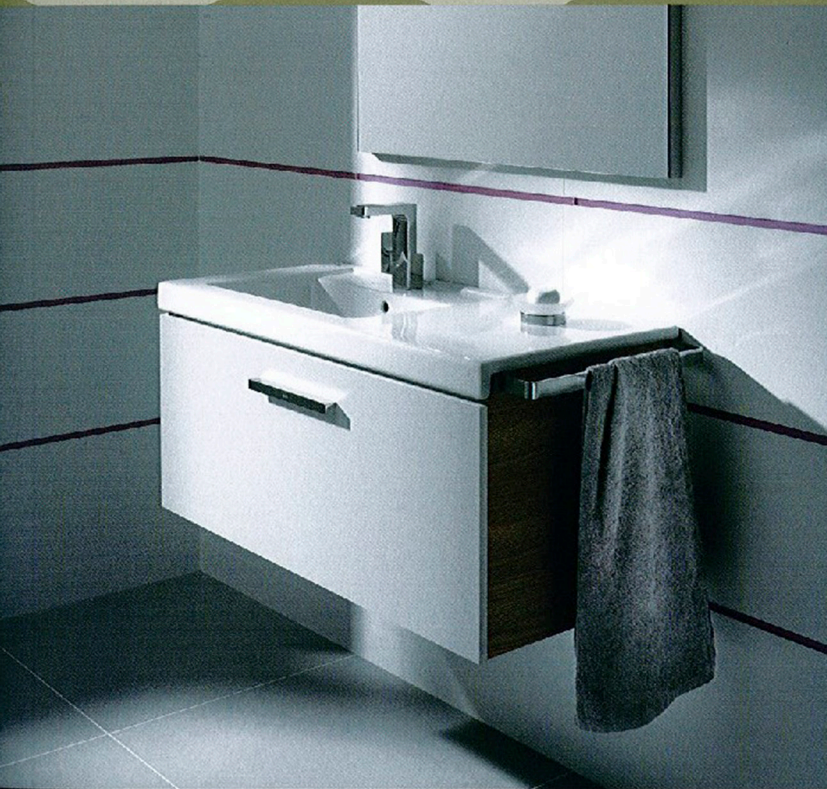

Nº 80_2014
18€

rim

INSTALACIÓN Y MONTAJE
EN COCINAS Y BAÑOS

PRISMA

LA NUEVA COLECCIÓN DE MUEBLE Y LAVABO ROCA;
INNOVADORA Y VERSÁTIL, IDEAL PARA CUALQUIER ESPACIO.

- Comodidad y organización.
- Versión cajones y versión puertas.
- Opción lavabo asimétrico y versión con patas.
- Con lavabo incorporado.
- Variedad de medidas y acabados.

Nueva
WEB
2014

www.roca.es
NUEVO
CATÁLOGO
iPad | Android

Roca

ESPECIAL DISEÑO COCINAS

casa decor

Ruptura del esquema tradicional

Miguel Crespo Picot, Javier Guzmán Benito y Sixto Martín Martínez proponían en el Espacio Hisbalit, denominado Modulator, la ruptura del esquema tradicional de dormitorio. "Es evidente que no todos vivimos los espacios de la misma manera", subrayaban. "¿Por qué adaptar nuestros hábitos al espacio proyectado y no al revés?", se preguntaban. Asignaron a cada uno de los pódicos modulares presentes un uso determinado, los cuales, ordenados en función de las necesidades de cada usuario, generaban la secuencia de su día a día. Emplearon para ello el mosaico de Hisbalit.

Refresco

Según Cristina Barriga, que llevó a Casa Decor el espacio Refréscate, "los baños son espacios que han superado su funcionalidad puramente higiénica para convertirse en verdaderos centros de bienestar, en los que la posición de los sanitarios es estudiada al detalle". Por ello, Arquibellytura propuso, en un espacio reducido, zona de lavabo, tocador y unas cabinas que simulan un vestidor ocultando los inodoros. Colores atrevidos, luz cálida y flores combinaban en este baño dándole un toque original y refrescante.